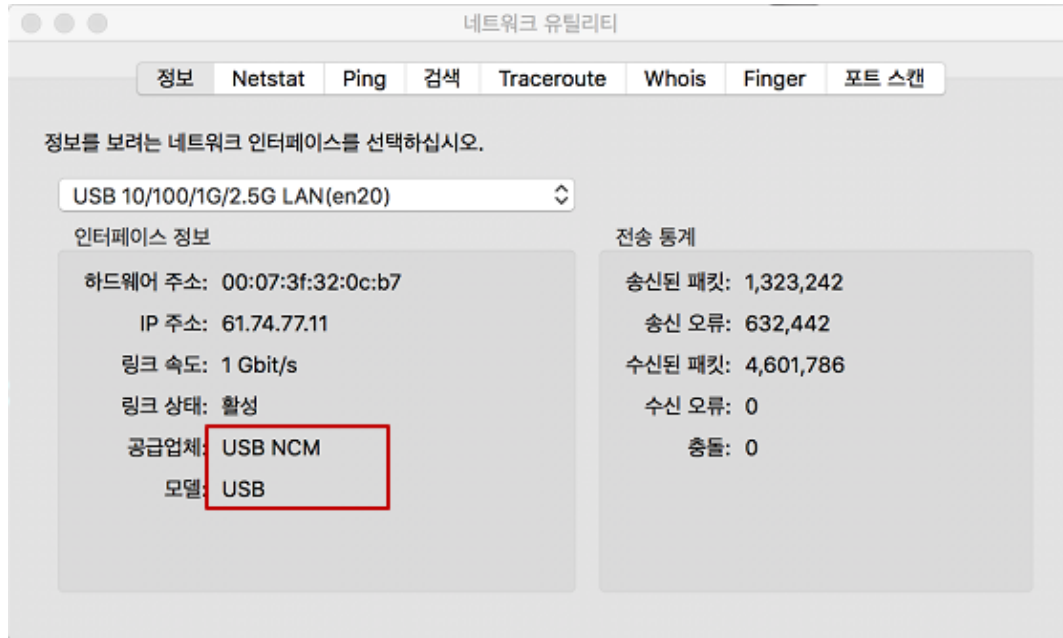

2.5G USB Gender 설치 매뉴얼(MAC OS)

처음 연결 시 기존 MAC OS에 설치되어 있는 USB network control이 작동.
2.5G USB 장비가 인식이 되어 사용은 가능하나 down/up 속도가 불안정.

Down/Up 속도정보

	최대	평균	최소	편차
다운로드	2,460.95 Mbps	2,458.16 Mbps	2,450.81 Mbps	2.19 Mbps
업로드	2,183.10 Mbps	1,793.28 Mbps	1,450.76 Mbps	172.52 Mbps

MAC OS에 Realtek driver가 보안에 의해 막혀 있을 수 있어 보안에서 Realtek 허용

MAC OS에 Realtek 새로운 driver 설치.

Driver 파일을 다운로드하여
DiskImageMounter(기본)으로 열기.

DiskImageMounter로 연 폴더에 있는 pkg 파일을 더블클릭하여 실행하여 설치 진행.

① 더블클릭

② 설치프로그램 진행 후 재시동.