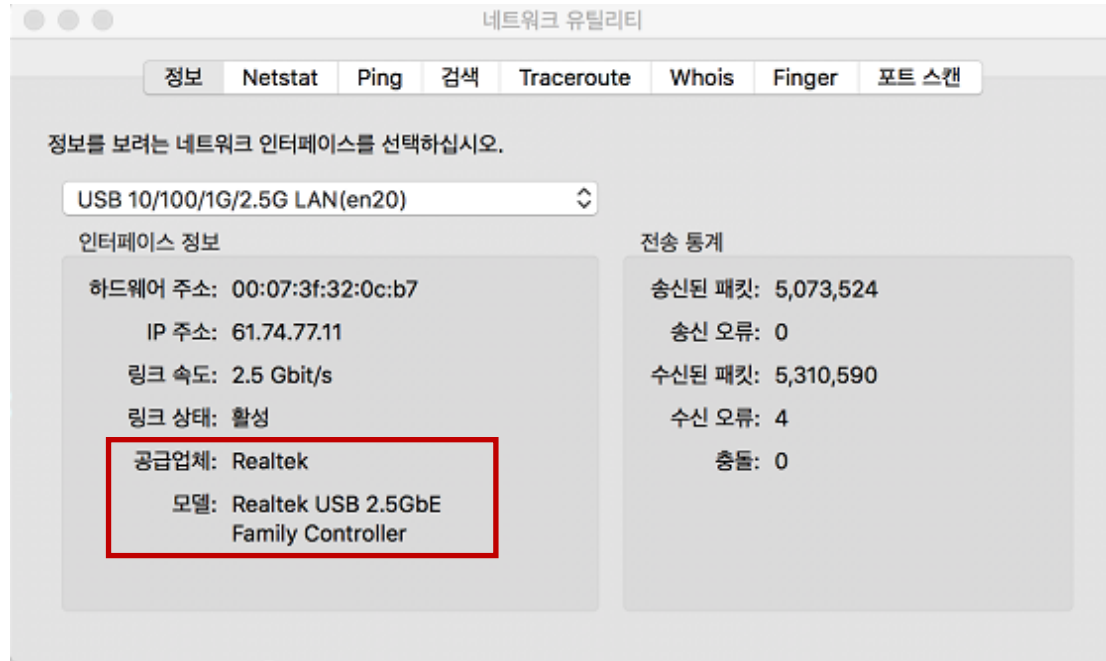

Realtek Driver 정상 설치 후 네트워크 유틸리티에 표시되는 공급업체/ 모델에 정상적으로 Realtek / Realtek USB 2.5GbE Family Controller

Down/Up 속도정보

	최대	평균	최소	편차
다운로드	2,462.57 Mbps	2,459.81 Mbps	2,456.57 Mbps	1.07 Mbps
업로드	2,454.29 Mbps	2,453.08 Mbps	2,451.92 Mbps	0.55 Mbps